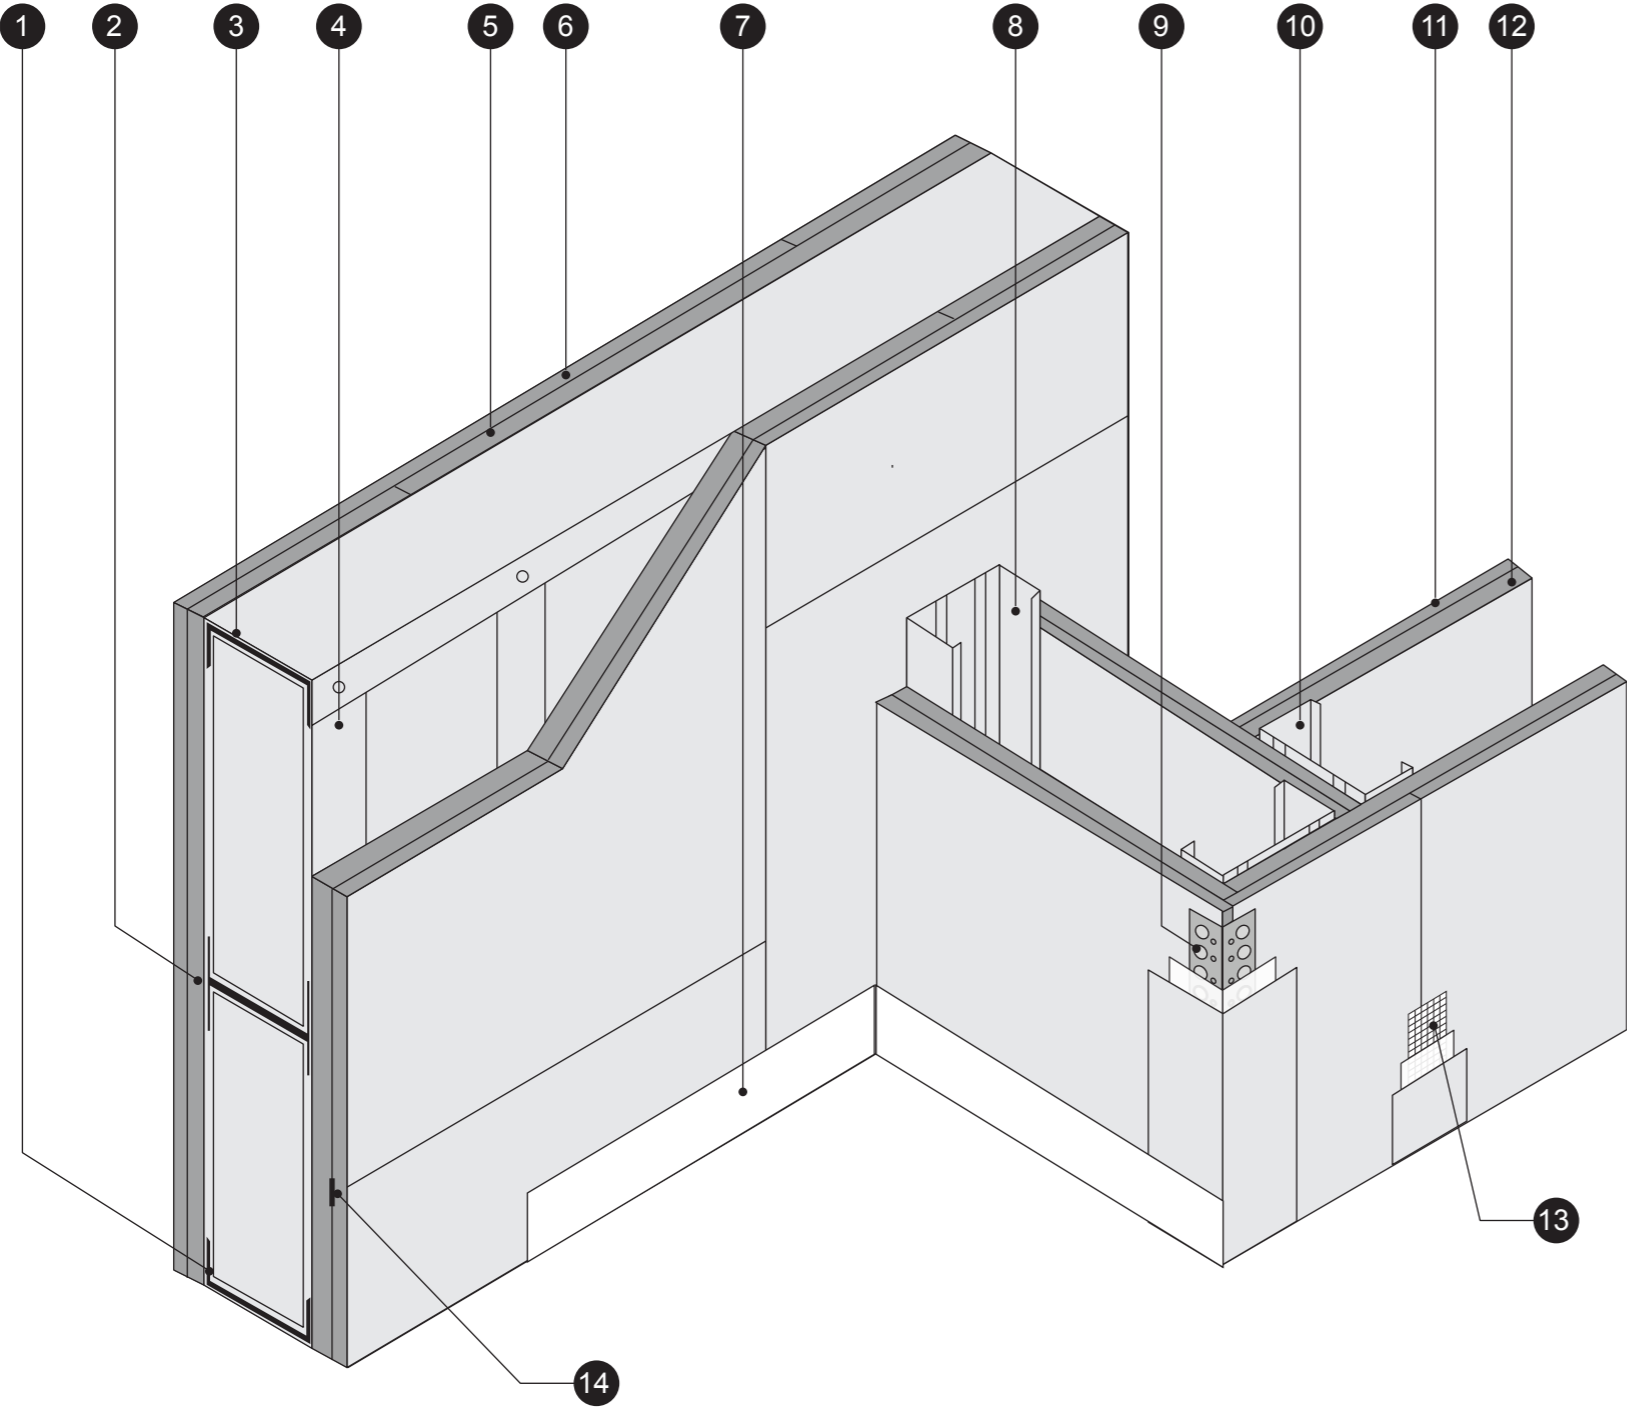

# JUMBO® FireWALL 102/60/6m

- 1. JUMBO® 103mm Track
- 2. JUMBO® 103mm H-Track
- 3. JUMBO® 103mm Track
- 4. JUMBO® 102mm Stud
- 5. JUMBO® 15mm FR Plasterboard
- 6. JUMBO® 12mm FR Plasterboard
- 7. JUMBO® Skirting
- 8. JUMBO® 102mm Stud
- 9. JUMBO® Steel Corner Bead
- 10. JUMBO® 102mm Stud
- 11. JUMBO® 12mm FR Plasterboard
- 12. JUMBO® 15mm FR Plasterboard
- 13. JUMBO® Fibre Tape
- 14. 1300 x 50 x 0.5 Steel Backing Plate

**NOTE: Stud spacings are at 400mm centres.**